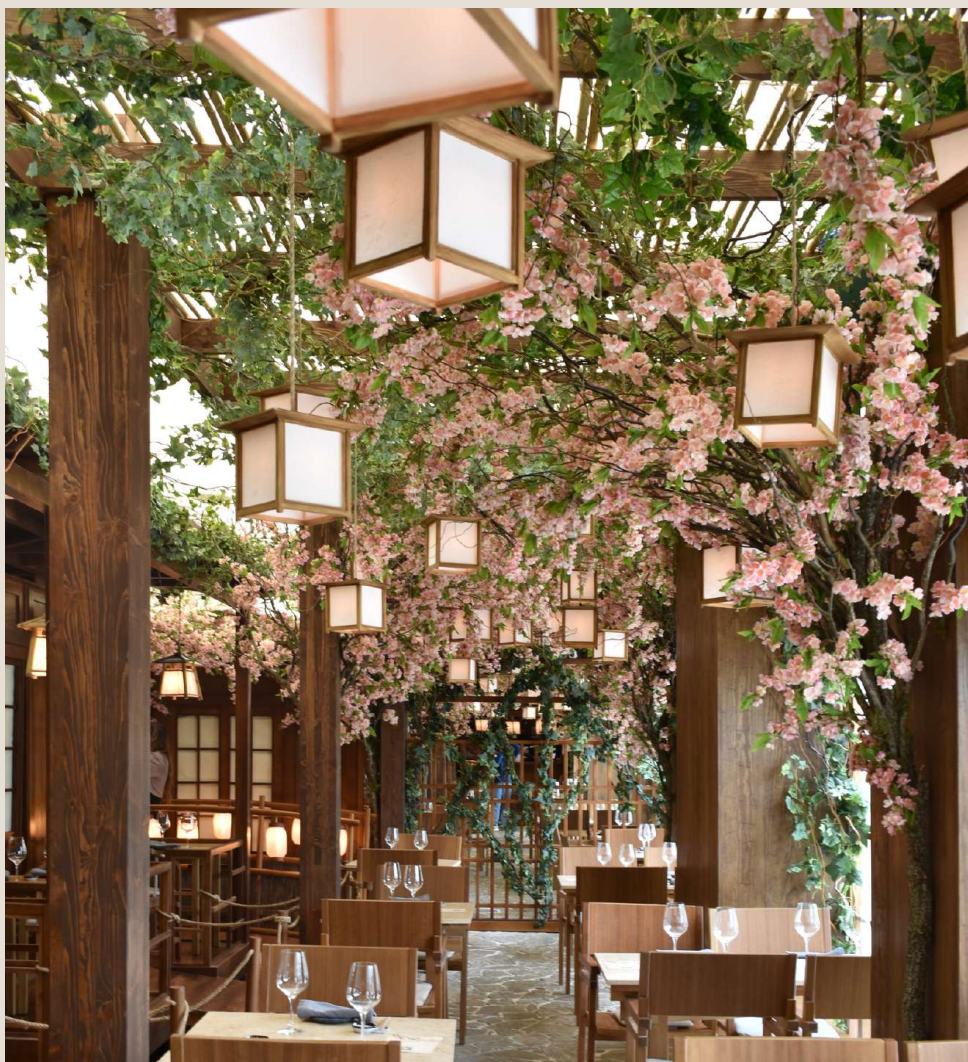

Sin necesidad de mantenimiento

Durabilidad

Resistencia

Versatilidad

Variedad y disponibilidad

Bajo costo a largo plazo

Reducción consumo de agua

Estabilidad

Fácil limpieza

Sostenibilidad